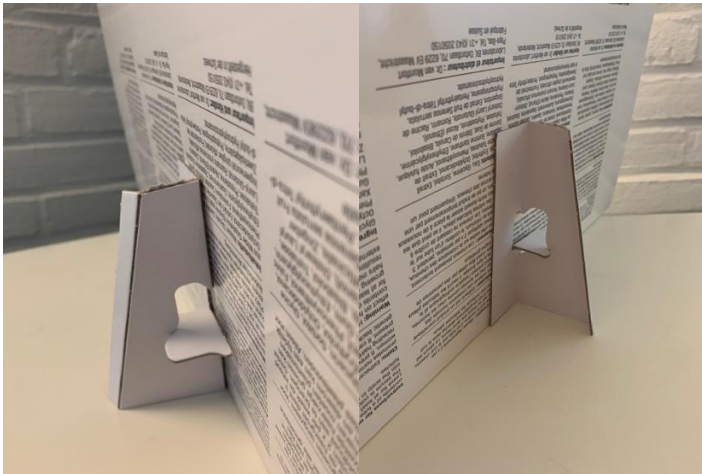

## Gebruiksaanwijzing display:

1. Zorg ervoor dat alles compleet is. Het pakket bestaat uit een lege doos Esthecin, een kartonnen houder, een wobblers en een ronde kaart met tekst "Haarverlies, vraag hier advies". Deze tekst is verkrijgbaar in het NL, EN en FR.

2. Vouw de kartonnen houder in de vorm van de snijvlakken zoals onderstaande afbeelding.

3. Plak de kartonnen houder in het midden aan de achterzijde van de doos.

4. Plak de grote ronde kaart aan de grote ronde van de wobbler en plak de kleine ronde aan de achterzijde van de doos.